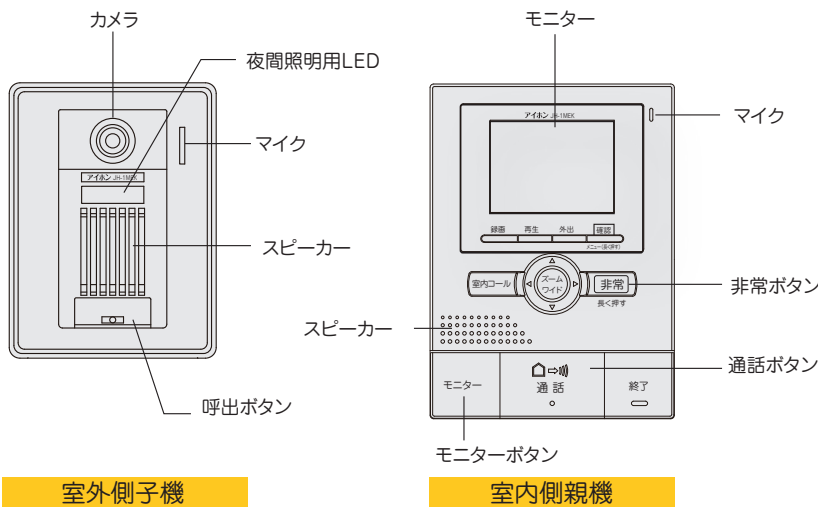

非常押しボタン
非常事態発生時に
通知音が鳴動し
近隣に知らせます。

ひとりのお留守番も
安心だね

◎気になるところをズームアップして確認

隠れてもしっかり映ります

さらにデジタルズームアップ

※画面は、はめ込み画像です。

◎ズーム・ワイド組み合わせで自動録画

ズーム → ワイド

◎安否確認機能 ※別途設定(有料)が必要です。

ポイント

3.5インチのカラー液晶モニターで来訪者をしっかり確認でき、映像をズーム・ワイドの組み合わせで自動録画できます。

ポイント

室内で発生した非常事態を玄関先へ警報音と光で知らせます。

テレビモニター付インターホン

●リノチョイスとは？

リノチョイスは、昭和30～50年代に建設された団地、マンション、社宅などに向けた、様々な修繕部材、工法、専用工具の総称ブランド名です。私達JSは、UR都市機構と共に50余年、団地の修繕や管理に従事するとともに、古い集合住宅にお住まいのお客様の視点に立ち、「集合住宅の改良・改善に必要なだが世の中にはないものは自ら作る」をモットーに、リノチョイスの商品群を開発してまいりました。

テレビモニター付インターホンはUR賃貸住宅や分譲住宅等で多数の採用実績があります。

●機能・仕様について

●主な機能

非常押しボタン

非常事態が発生したときに押します。玄関子機でも通知音が鳴動し非常事態を近隣に知らせます。

ズームワイドパンチルト

ズーム&ワイドをワンタッチで切り替え。スクロールで気になるところをズームアップして確認。

自動録画

来訪者の映像を、1件ごとズーム・ワイド組み合わせて、6画面を自動録画。最大40件(240画面)録画できます。

安否確認機能

インターホンの操作の有無で安否の見守りが可能。巡回担当者も外から状況確認できます。※別途設定(有料)が必要です。

◎親子機間配線2線対応

既存インターホンからのリニューアル時に親子機間配線の再利用が可能となり、工事費を低減します。

●モニター付親機	
電源電圧	AC100V 50/60Hz
使用周囲温度	0～40℃
モニター	3.5型 TFTカラー液晶
モニター画素数	23万画素
通話方式	ハンズフリー 拡声自動双通話/プレストーク通話
非常押しボタン	警報音量70dB(A)以上(前方1.0m)
録画件数	最大40件(1件最大6画像)
録画保存	最大10件
材質	自己消火性樹脂
外形寸法	W:135 H:185 D:27